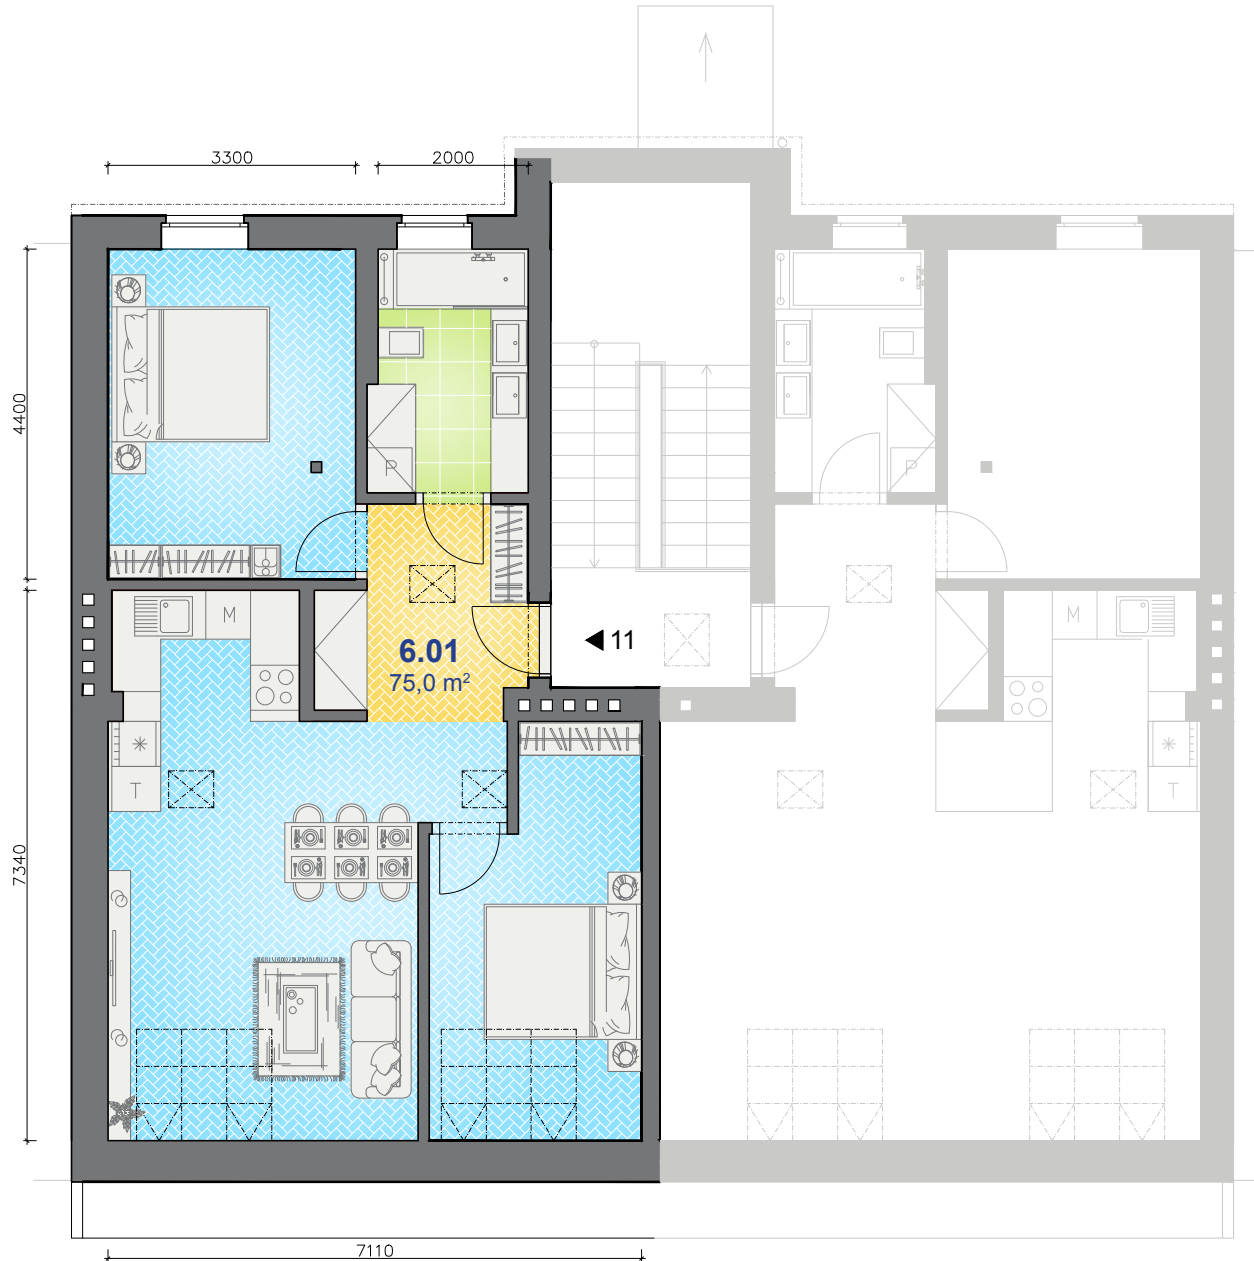

BYTOVÁ JEDNOTKA

853/11

6. PODLAŽÍ

DISPOZICE:	2 + KK
PLOCHA BYTU:	75,0m ²
PLOCHA SKLEPU:	8,5m ²
CELKOVÁ PLOCHA:	83,5m²

AMRES
Asset Management
Real Estate Services